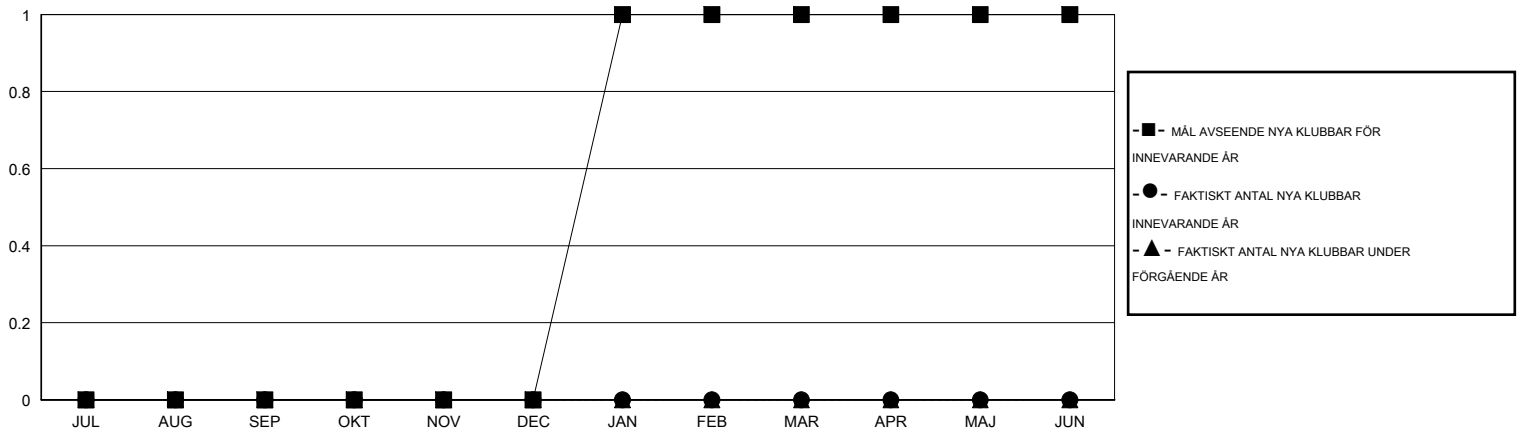

MONTHLY MEMBERSHIP PROGRESS REPORT

District 101 A

Results as of: 1/31/2016

GMT: Kenneth Persson

OMRÅDE SWEDEN

GMT KO 4

| Klubbar | | | | | Medlemmar | | | | |
|------------------------|--------------------------|-------------|-----------------|--------------------------|------------------------|----------------------------|------------------------------------|-------------------|--------------------------|
| RESULTAT FÖR 2015-2016 | | | | | RESULTAT FÖR 2015-2016 | | | | |
| KVARTAL | MÅL AVSEENDE NYA KLUBBAR | NYA KLUBBAR | AVFÖRDA KLUBBAR | NETTOTILLVÄX T/MINSKNING | KVARTAL | MÅL AVSEENDE NYA MEDLEMMAR | CHARTER OCH TILLAGDA NYA MEDLEMMAR | AVFÖRDA MEDLEMMAR | NETTOTILLVÄX T/MINSKNING |
| JUL/AUG/SEP | 0 | 0 | 0 | 0 | JUL/AUG/SEP | 0 | 5 | 32 | -27 |
| OKT/NOV/DEC | 0 | 0 | 1 | -1 | OKT/NOV/DEC | 10 | 23 | 47 | -24 |
| JAN/FEB/MAR | 1 | 0 | 1 | -1 | JAN/FEB/MAR | 30 | 18 | 14 | 4 |
| APR/MAJ/JUN | 0 | 0 | 0 | 0 | APR/MAJ/JUN | 0 | 0 | 0 | 0 |

MÅL OCH FAKTISKT ANTAL NYA KLUBBAR

MÅL OCH FAKTISKT ANTAL MEDLEMMAR

| | | |
|--------------------------|--|-------------------------------|
| NEDLAGDA KLUBBAR: 2 | 25 CLUBS OF 63 TOG UPP EN ELLER FLER NYA MEDLEMMAR | KÖNSFÖRDELNING |
| | | MAN 1,061 (78.01%) |
| | | KVINNA 299 (21.99%) |
| AVFÖRDA MEDLEMMAR | KLICKA HÄR FÖR INFORMATION OM STATUS | FAMILJMEDLEMMAR 83 |
| AVLIDNA 9 | | HUVUDMAN I HUSHÄLLET 41 |
| NEDLAGD KLUBB 4 | | INGEN HUVUDMAN I HUSHÄLLET 42 |
| ÖVRIGA 80 | | |
| TOTAL 93 | | |