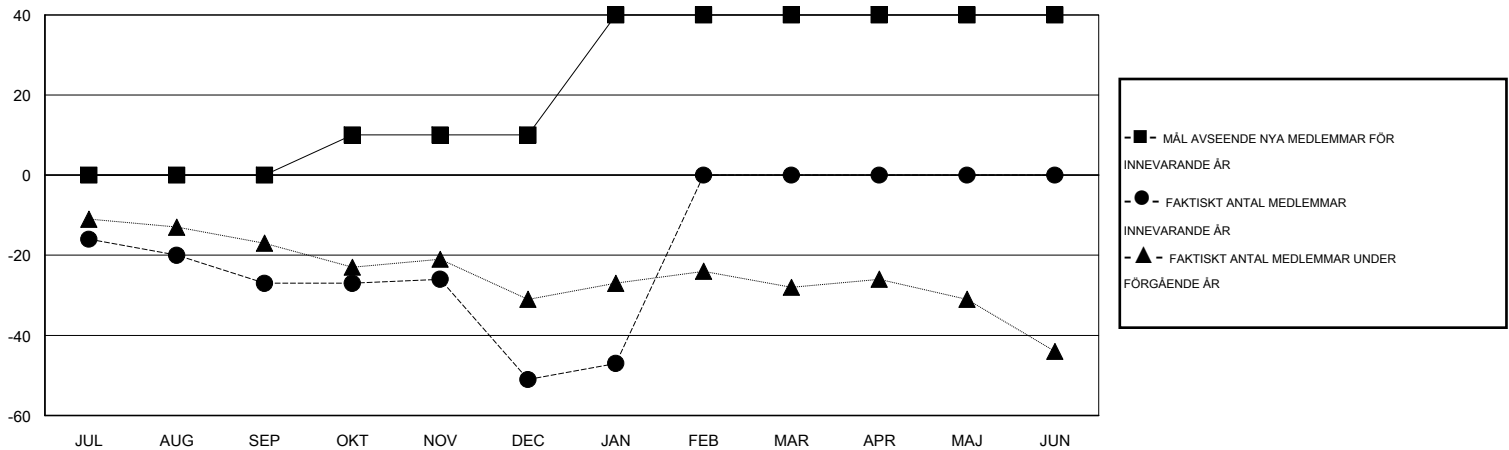

MONTHLY MEMBERSHIP PROGRESS REPORT

District 101 A

Results as of: 1/31/2016

GMT: Kenneth Persson

OMRÅDE SWEDEN

GMT KO 4

| Klubbar | | | | | Medlemmar | | | | |
|------------------------|--------------------------|-------------|-----------------|--------------------------|------------------------|----------------------------|------------------------------------|-------------------|--------------------------|
| RESULTAT FÖR 2015-2016 | | | | | RESULTAT FÖR 2015-2016 | | | | |
| KVARTAL | MÅL AVSEENDE NYA KLUBBAR | NYA KLUBBAR | AVFÖRDA KLUBBAR | NETTOTILLVÄX T/MINSKNING | KVARTAL | MÅL AVSEENDE NYA MEDLEMMAR | CHARTER OCH TILLAGDA NYA MEDLEMMAR | AVFÖRDA MEDLEMMAR | NETTOTILLVÄX T/MINSKNING |
| JUL/AUG/SEP | 0 | 0 | 0 | 0 | JUL/AUG/SEP | 0 | 5 | 32 | -27 |
| OKT/NOV/DEC | 0 | 0 | 1 | -1 | OKT/NOV/DEC | 10 | 23 | 47 | -24 |
| JAN/FEB/MAR | 1 | 0 | 1 | -1 | JAN/FEB/MAR | 30 | 18 | 14 | 4 |
| APR/MAJ/JUN | 0 | 0 | 0 | 0 | APR/MAJ/JUN | 0 | 0 | 0 | 0 |

MÅL OCH FAKTISKT ANTAL NYA KLUBBAR

MÅL OCH FAKTISKT ANTAL MEDLEMMAR

| | | |
|--------------------------|--|-------------------------------|
| NEDLAGDA KLUBBAR: 2 | 25 CLUBS OF 63 TOG UPP EN ELLER FLER NYA MEDLEMMAR | KÖNSFÖRDELNING |
| | | MAN 1,061 (78.01%) |
| | | KVINNA 299 (21.99%) |
| AVFÖRDA MEDLEMMAR | KLICKA HÄR FÖR INFORMATION OM STATUS | FAMILJMEDLEMMAR 83 |
| AVLIDNA 9 | | HUVUDMAN I HUSHÄLLET 41 |
| NEDLAGD KLUBB 4 | | INGEN HUVUDMAN I HUSHÄLLET 42 |
| ÖVRIGA 80 | | |
| TOTAL 93 | | |